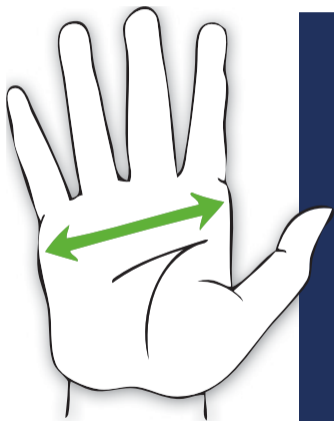

SIM 21 Measurement chart

Size	Hand Measurement	Hand Circumference
XXS	6 / 6,5	13 / 14 cm
XS	7 / 7,5	15 / 16 cm
S	8 / 8,5	17 / 18 cm
M	9 / 9,5	19 / 21 cm
L	10 / 10,5	22 / 23 cm
XL	11 / 11,5	24 / 25 cm
XXL	12 / 12,5	26 / 27 cm
XXXL	13 / 13,5	27,5 / 28 cm